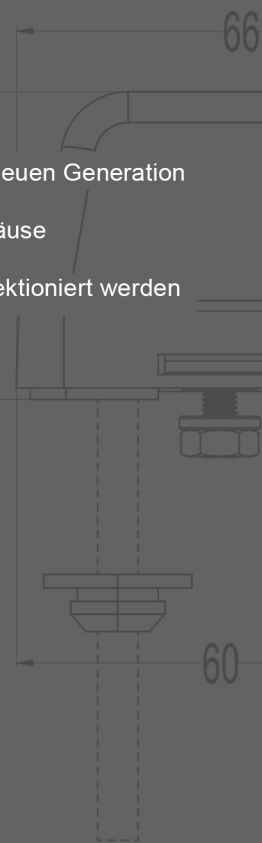

# HINTERE KENNZEICHENLEUCHE

## Produktmerkmale

- Homologiert nach, ECE R4
- Ästhetisches und elegantes Design der neuen Generation
- Leistungsstarke Beleuchtung
- Schlagfeste Linse und schlagfestes Gehäuse
- %97 recyclebar
- Kabel können nach Kundenwunsch konfektioniert werden
- Schraubenlose Montage
- Einfacher Leuchtmittelwechsel.
- % 100 vor der Auslieferung getestet