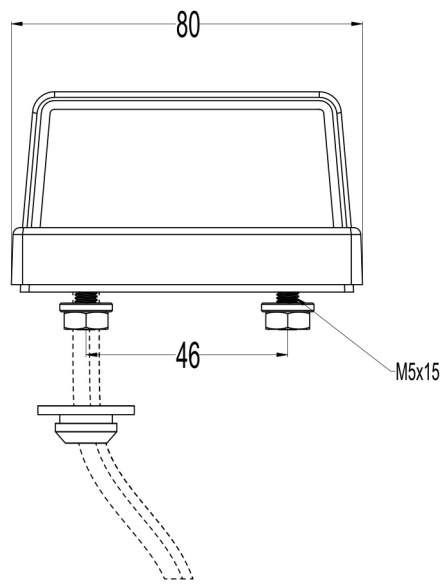

GLÜHBIRNE	LINSE
R 5 W 0001.2028.000	0001.0037.000