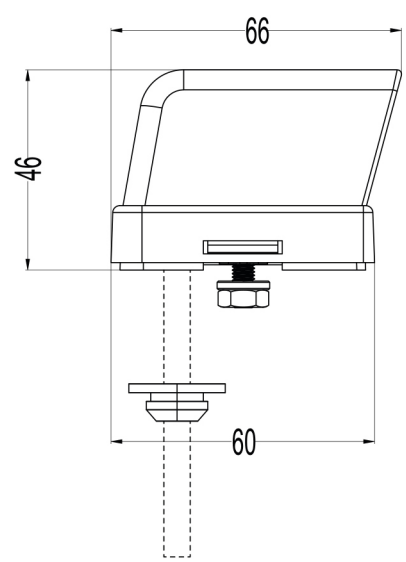

GLÜHBIRNE	LINSE
R 5 W 0001.2028.000	0001.0037.000